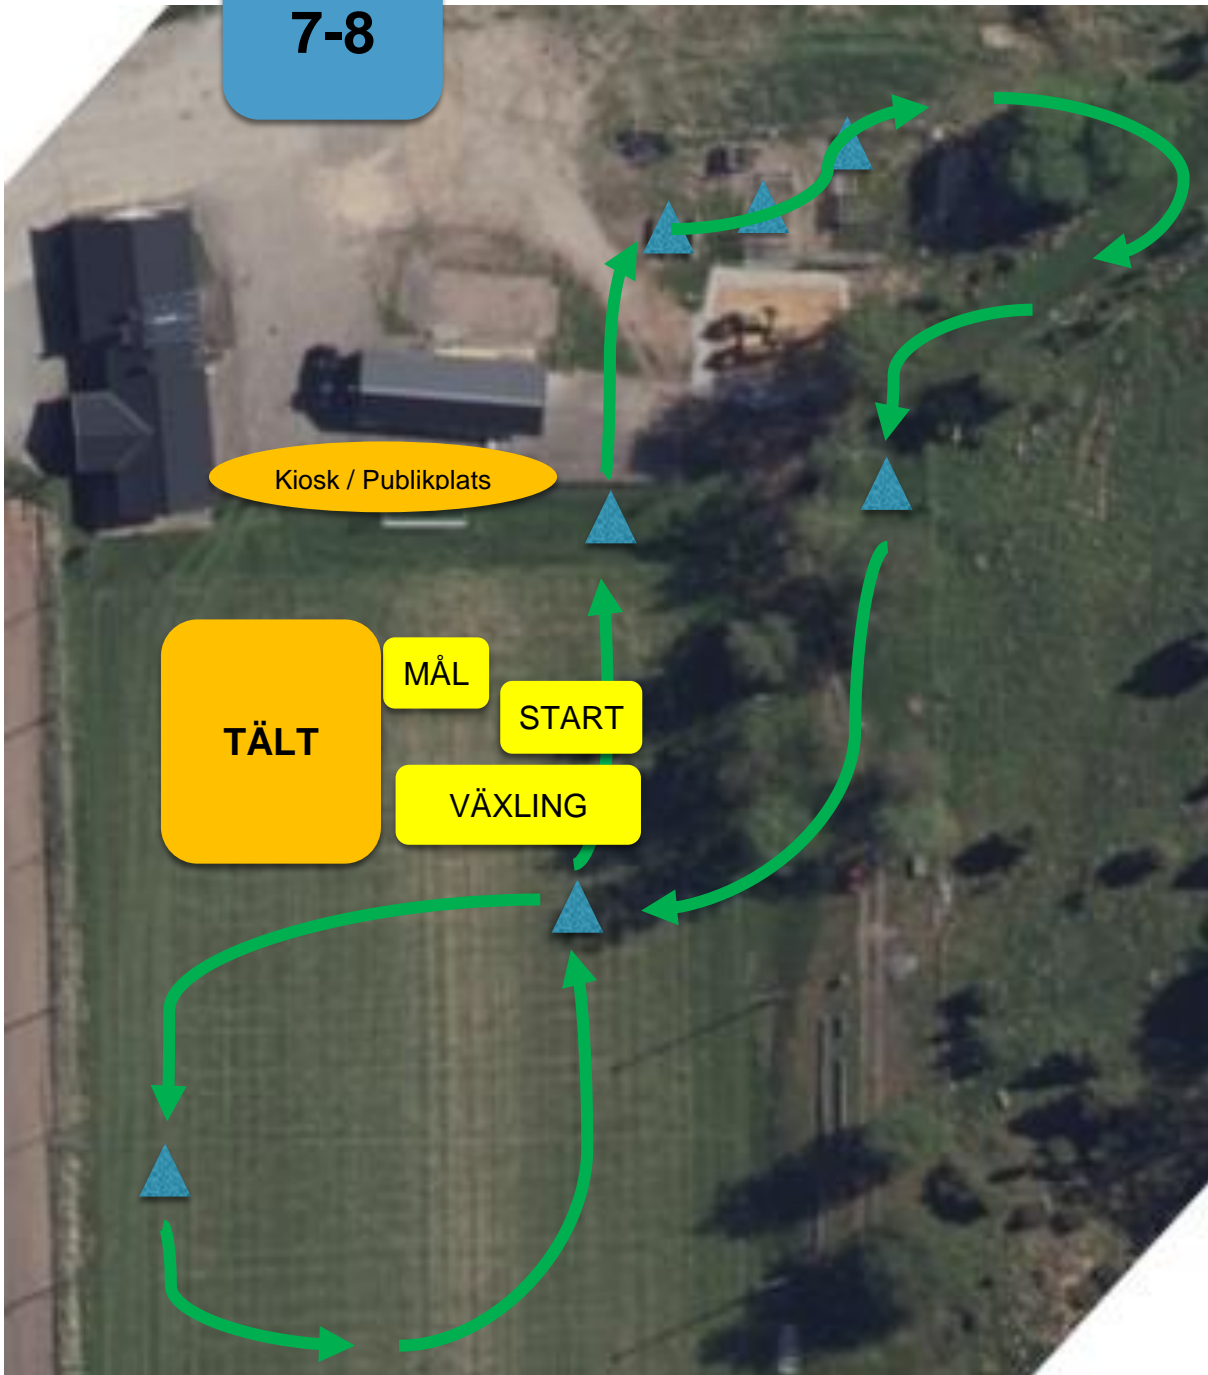

ÄVENTYRSPARSTAFETT

28/11 2024

Klass
7-8

ÄVENTYRSPARSTAFETT

28/11 2024

Klass
9-10
11-12
13-14
15-16

Röd markering = extraslinga på
STARTSTRÄCKAN
därefter grön markering