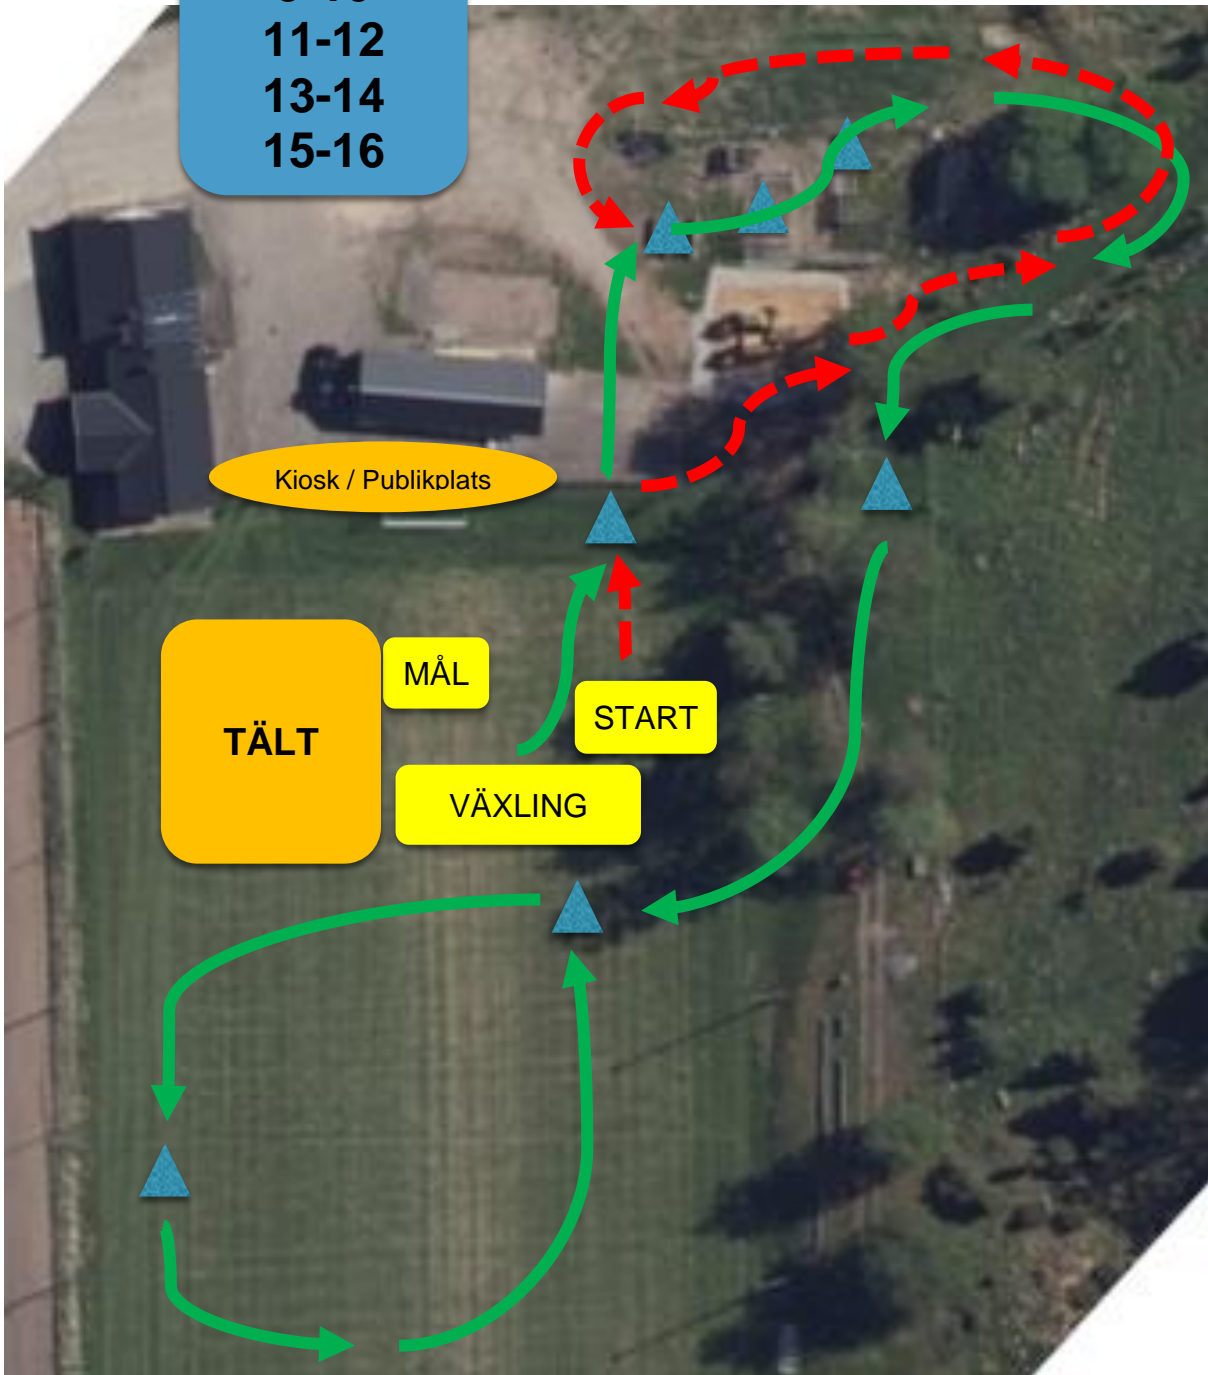

ÄVENTYRSPARSTAFETT

28/11 2024

Klass
7-8

ÄVENTYRSPARSTAFETT

28/11 2024

Klass
9-10
11-12
13-14
15-16

Röd markering = extraslinga på
STARTSTRÄCKAN
därefter grön markering